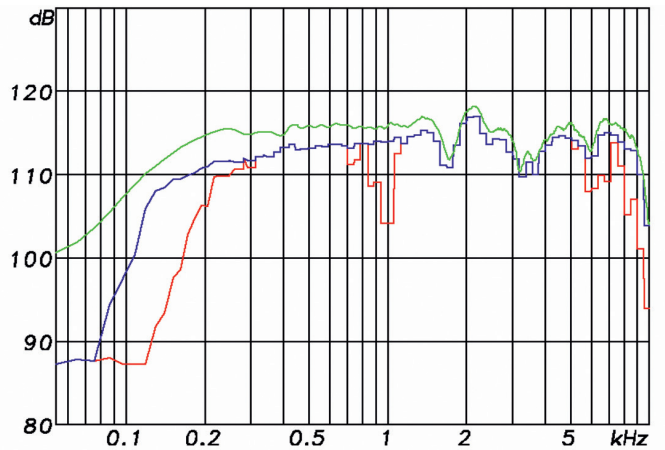

### Measuring Diagrams

RL 206 SN Sens. 2,83V/1m: 90,8 dB (100-10k) 107 Hz - 20 kHz (-6 dB)

RL 206 SN Max. SPL @ 3% and 10% distortion threshold 240 W max. Power

RL 206 SN hor. Direktivität Plot

RL 206 SN vert. Direktivität Plot