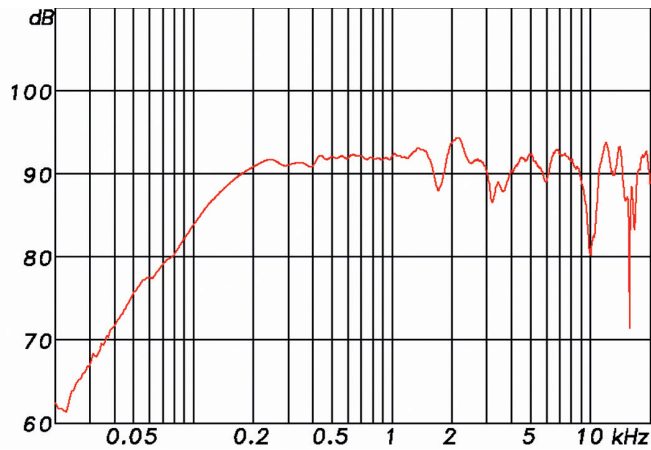

### Measuring Diagrams

RL 206 SN Sens. 2,83V/1m: 90,8 dB (100-10k) 107 Hz - 20 kHz (-6 dB)

RL 206 SN Max. SPL @ 3% and 10% distortion threshold 240 W max. Power

RL 206 SN hor. Direktivität Plot

RL 206 SN vert. Direktivität Plot